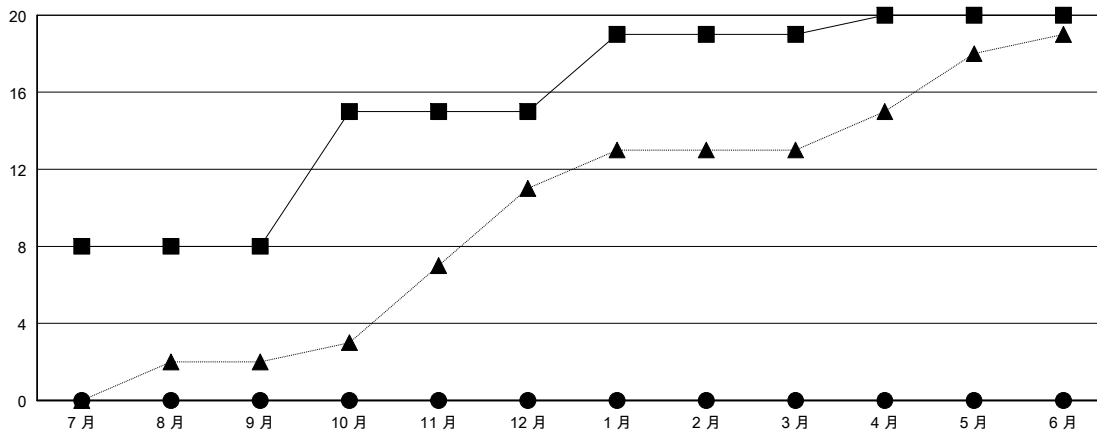

MONTHLY MEMBERSHIP PROGRESS REPORT

District 392

Results as of: 10/31/2017

GMT: ZIYU LIN

地點 CHINA

GMT憲章區

分會			
成果 2017-2018			
季	新分會目標	新會	會員流失的分會
7月/8月/9月	8	0	0
10月/11月/12月	7	0	1
1月/2月/3月	4	0	0
4月/5月/6月	1	0	0

位會員@每位須繳			
成果 2017-2018			
季	會員淨增長目標	實際會員增長數	實際退會會員 (包括轉會)
7月/8月/9月	350	132	161
10月/11月/12月	265	21	41
1月/2月/3月	200	0	0
4月/5月/6月	55	0	0

目標與實際新會累積

目標和實際會員累積

已取消的分會: 1	28 CLUBS OF 41 增添1位或以上的新會員	性別分佈 男 744 (59.66%) 女 503 (40.34%) 年度女性會員百分比目標: 50%
放棄的會員	點擊這裡取得累計會員數據	總計家庭單位會員數 47
過世 1		支付減半會費的家庭會員 24
分會已取消 0		
其他 201		
總計 202		