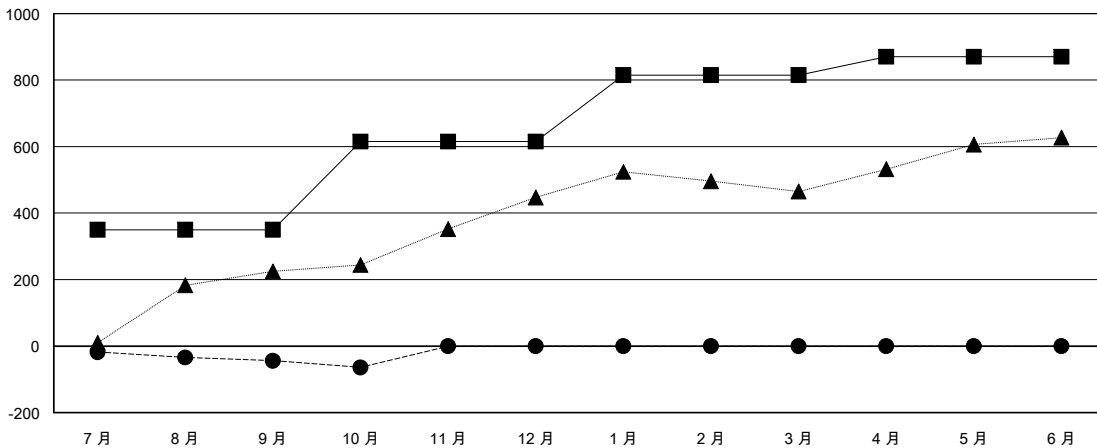

MONTHLY MEMBERSHIP PROGRESS REPORT

District 392

Results as of: 10/31/2017

GMT: ZIYU LIN

地點 CHINA

GMT憲章區

分會			
成果 2017-2018			
季	新分會目標	新會	會員流失的分會
7月/8月/9月	8	0	0
10月/11月/12月	7	0	1
1月/2月/3月	4	0	0
4月/5月/6月	1	0	0

位會員@每位須繳			
成果 2017-2018			
季	會員淨增長目標	實際會員增長數	實際退會會員 (包括轉會)
7月/8月/9月	350	132	161
10月/11月/12月	265	21	41
1月/2月/3月	200	0	0
4月/5月/6月	55	0	0

目標與實際新會累積

目標和實際會員累積

已取消的分會: 1	28 CLUBS OF 41 增添1位或以上的新會員	性別分佈 男 744 (59.66%) 女 503 (40.34%) 年度女性會員百分比目標: 50%
放棄的會員	點擊這裡取得累計會員數據	總計家庭單位會員數 47
過世 1		支付減半會費的家庭會員 24
分會已取消 0		
其他 201		
總計 202		